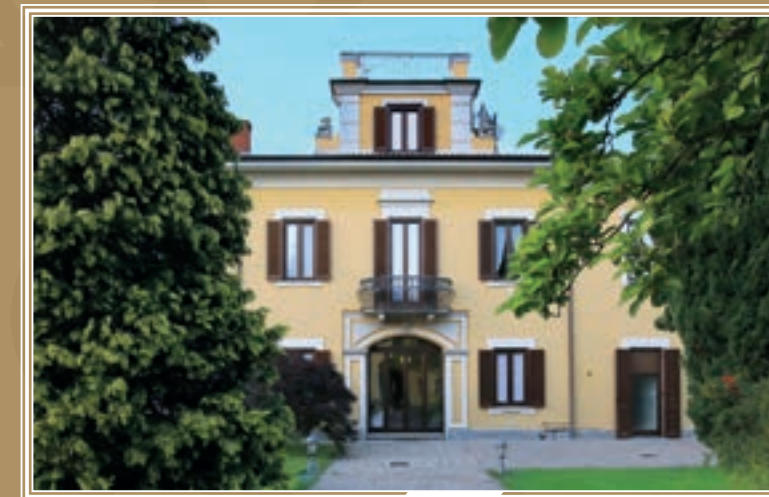

location
eventi privati
eventi aziendali
mostre
villa
matrimonio
set fotografico
giardino panoramico
open day
valle del ticino

www.villaparravicino.it

Piazza Parravicino, 3 • 21015 Lonate Pozzolo • Varese
tel. 0331 30 66 66 • eventi@villaparravicino.it

Villa Parravicino

Villa Parravicino

Un incanto sul Ticino

Villa Parravicino è una straordinaria location per eventi situata a Tornavento, antica e suggestiva frazione del Comune di Lonate Pozzolo, in provincia di Varese, immersa nella verdissima Valle del Ticino.

La quiete dell'ampio parco secolare con vista panoramica sulla vallata e la attigua piazzetta Parravicino con la suggestiva chiesetta di Sant'Eugenio Martire, offriranno la cornice perfetta per i vostri momenti indimenticabili.

Gli ambienti interni ed esterni della Villa rievocano le antiche dimore di un tempo e la rendono il luogo ideale, elegante e raffinato, per eventi privati e aziendali, con una veduta sorprendente sulla catena alpina, la valle del Ticino e le acque calme del canale Villoresi.